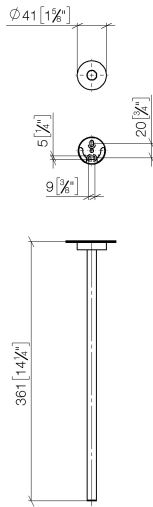

83 215 979

- rosace Ø 40 mm
- saillie 360 mm

S'adapte aux gammes suivantes : LISSÉ,
META

	Chrome brossé	83 215 979-93
	Chrome	83 215 979-00
	Platine brossé	83 215 979-06
	Dark Chrome	83 215 979-19
	Or clair	83 215 979-26
	Or clair brossé	83 215 979-27
	Noir mat	83 215 979-33
	Bronze brossé	83 215 979-42
	Champagne brossé (Or 22cts)	83 215 979-46
	Champagne (Or 22cts)	83 215 979-47
	Dark Platinum brossé	83 215 979-99

83 215 979

mm [inches]

83 215 979

Les pièces pour les autres finitions peuvent être trouvées ici : Chrome

Liste des pièces de rechange

N°	Article Numéro	Désignation	Fréquence de montage	Délai de livraison
1	90 17 97 566 00-93	patte de fixation	1	20
2	08 27 97 500-93	rosace	1	20
3	08 30 11 516 90	anneau	1	2
4	08 17 97 560 90	patte de fixation	1	2
5	05 30 31 025 00 90	set de fixation	1	2
6	08 17 97 501 07	patte de fixation	1	2