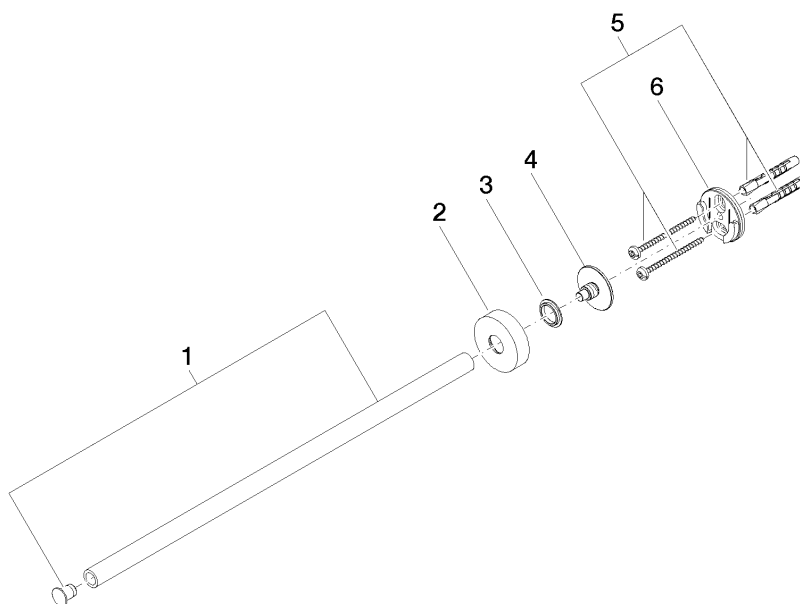

83 215 979

- rosace Ø 40 mm
- saillie 360 mm

S'adapte aux gammes suivantes : LISSÉ,
META

	Chrome brossé	83 215 979-93
	Chrome	83 215 979-00
	Platine brossé	83 215 979-06
	Dark Chrome	83 215 979-19
	Or clair	83 215 979-26
	Or clair brossé	83 215 979-27
	Noir mat	83 215 979-33
	Bronze brossé	83 215 979-42
	Champagne brossé (Or 22cts)	83 215 979-46
	Champagne (Or 22cts)	83 215 979-47
	Dark Platinum brossé	83 215 979-99

83 215 979

mm [inches]

83 215 979

Les pièces pour les autres finitions peuvent être trouvées ici : Chrome

Liste des pièces de rechange

N°	Article Numéro	Désignation	Fréquence de montage	Délai de livraison
1	90 17 97 566 00-93	patte de fixation	1	20
2	08 27 97 500-93	rosace	1	20
3	08 30 11 516 90	anneau	1	2
4	08 17 97 560 90	patte de fixation	1	2
5	05 30 31 025 00 90	set de fixation	1	2
6	08 17 97 501 07	patte de fixation	1	2